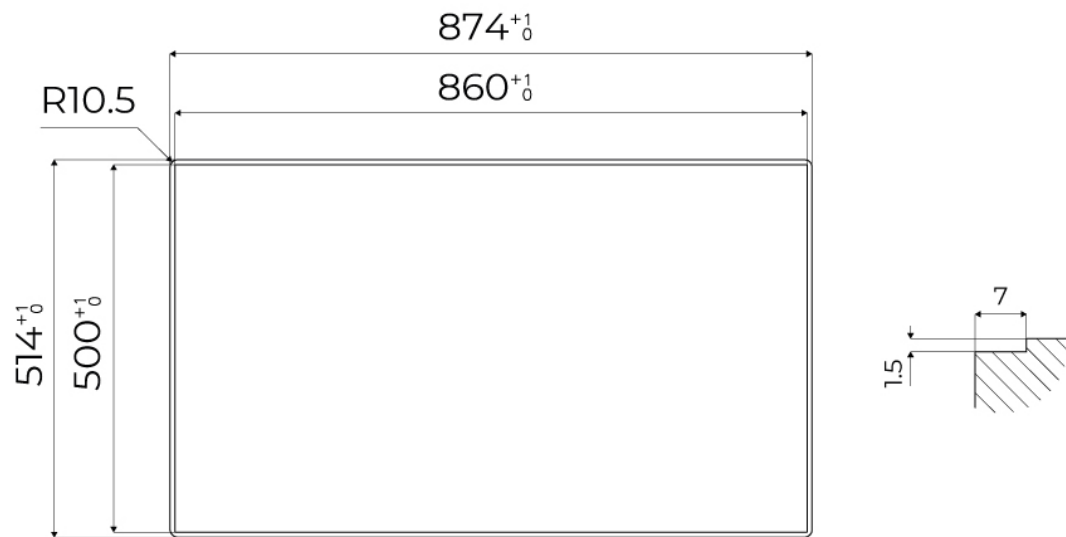

FTS - cut out

FT - cut out